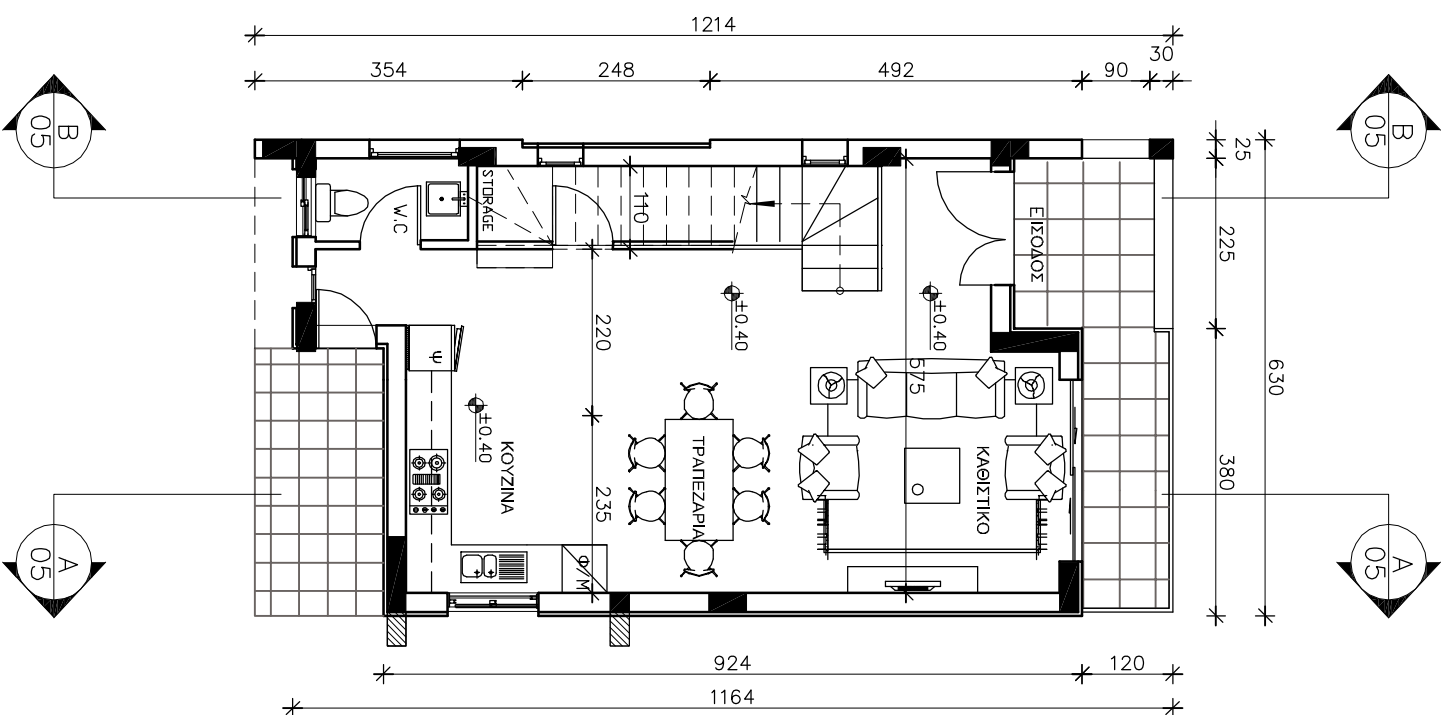

28 GRIVA DIGENI AVENUE
3106 LIMASSOL - CYPRUS
T. (357) 25252240
F. (357) 25252241
M. (357) 99200044
Info@pouros.com
www.pouros.com

ΣΗΜΕΙΩΣΕΙΣ

ΠΡΟΤΙΝΟΜΕΝΑ ΥΨΟΜΕΤΡΑ
ΥΨΙΤΑΜΕΝΑ ΥΨΟΜΕΤΡΑ

ΕΡΓΟ

SUNSHINE SEA
VIEW VALLEY

P.P. POUROS DEVELOPMENTS

ΤΙΤΛΟΣ ΕΡΓΑΣΙΟΥ
ΚΑΤΟΨΗ ΙΣΟΦΕΙΟΥ

ΚΑΙΜΑΚΑ
1:100

Α/Α ΕΡΓΑΣΙΟΥ
P01

ΚΑΤΟΨΗ ΙΣΟΦΕΙΟΥ