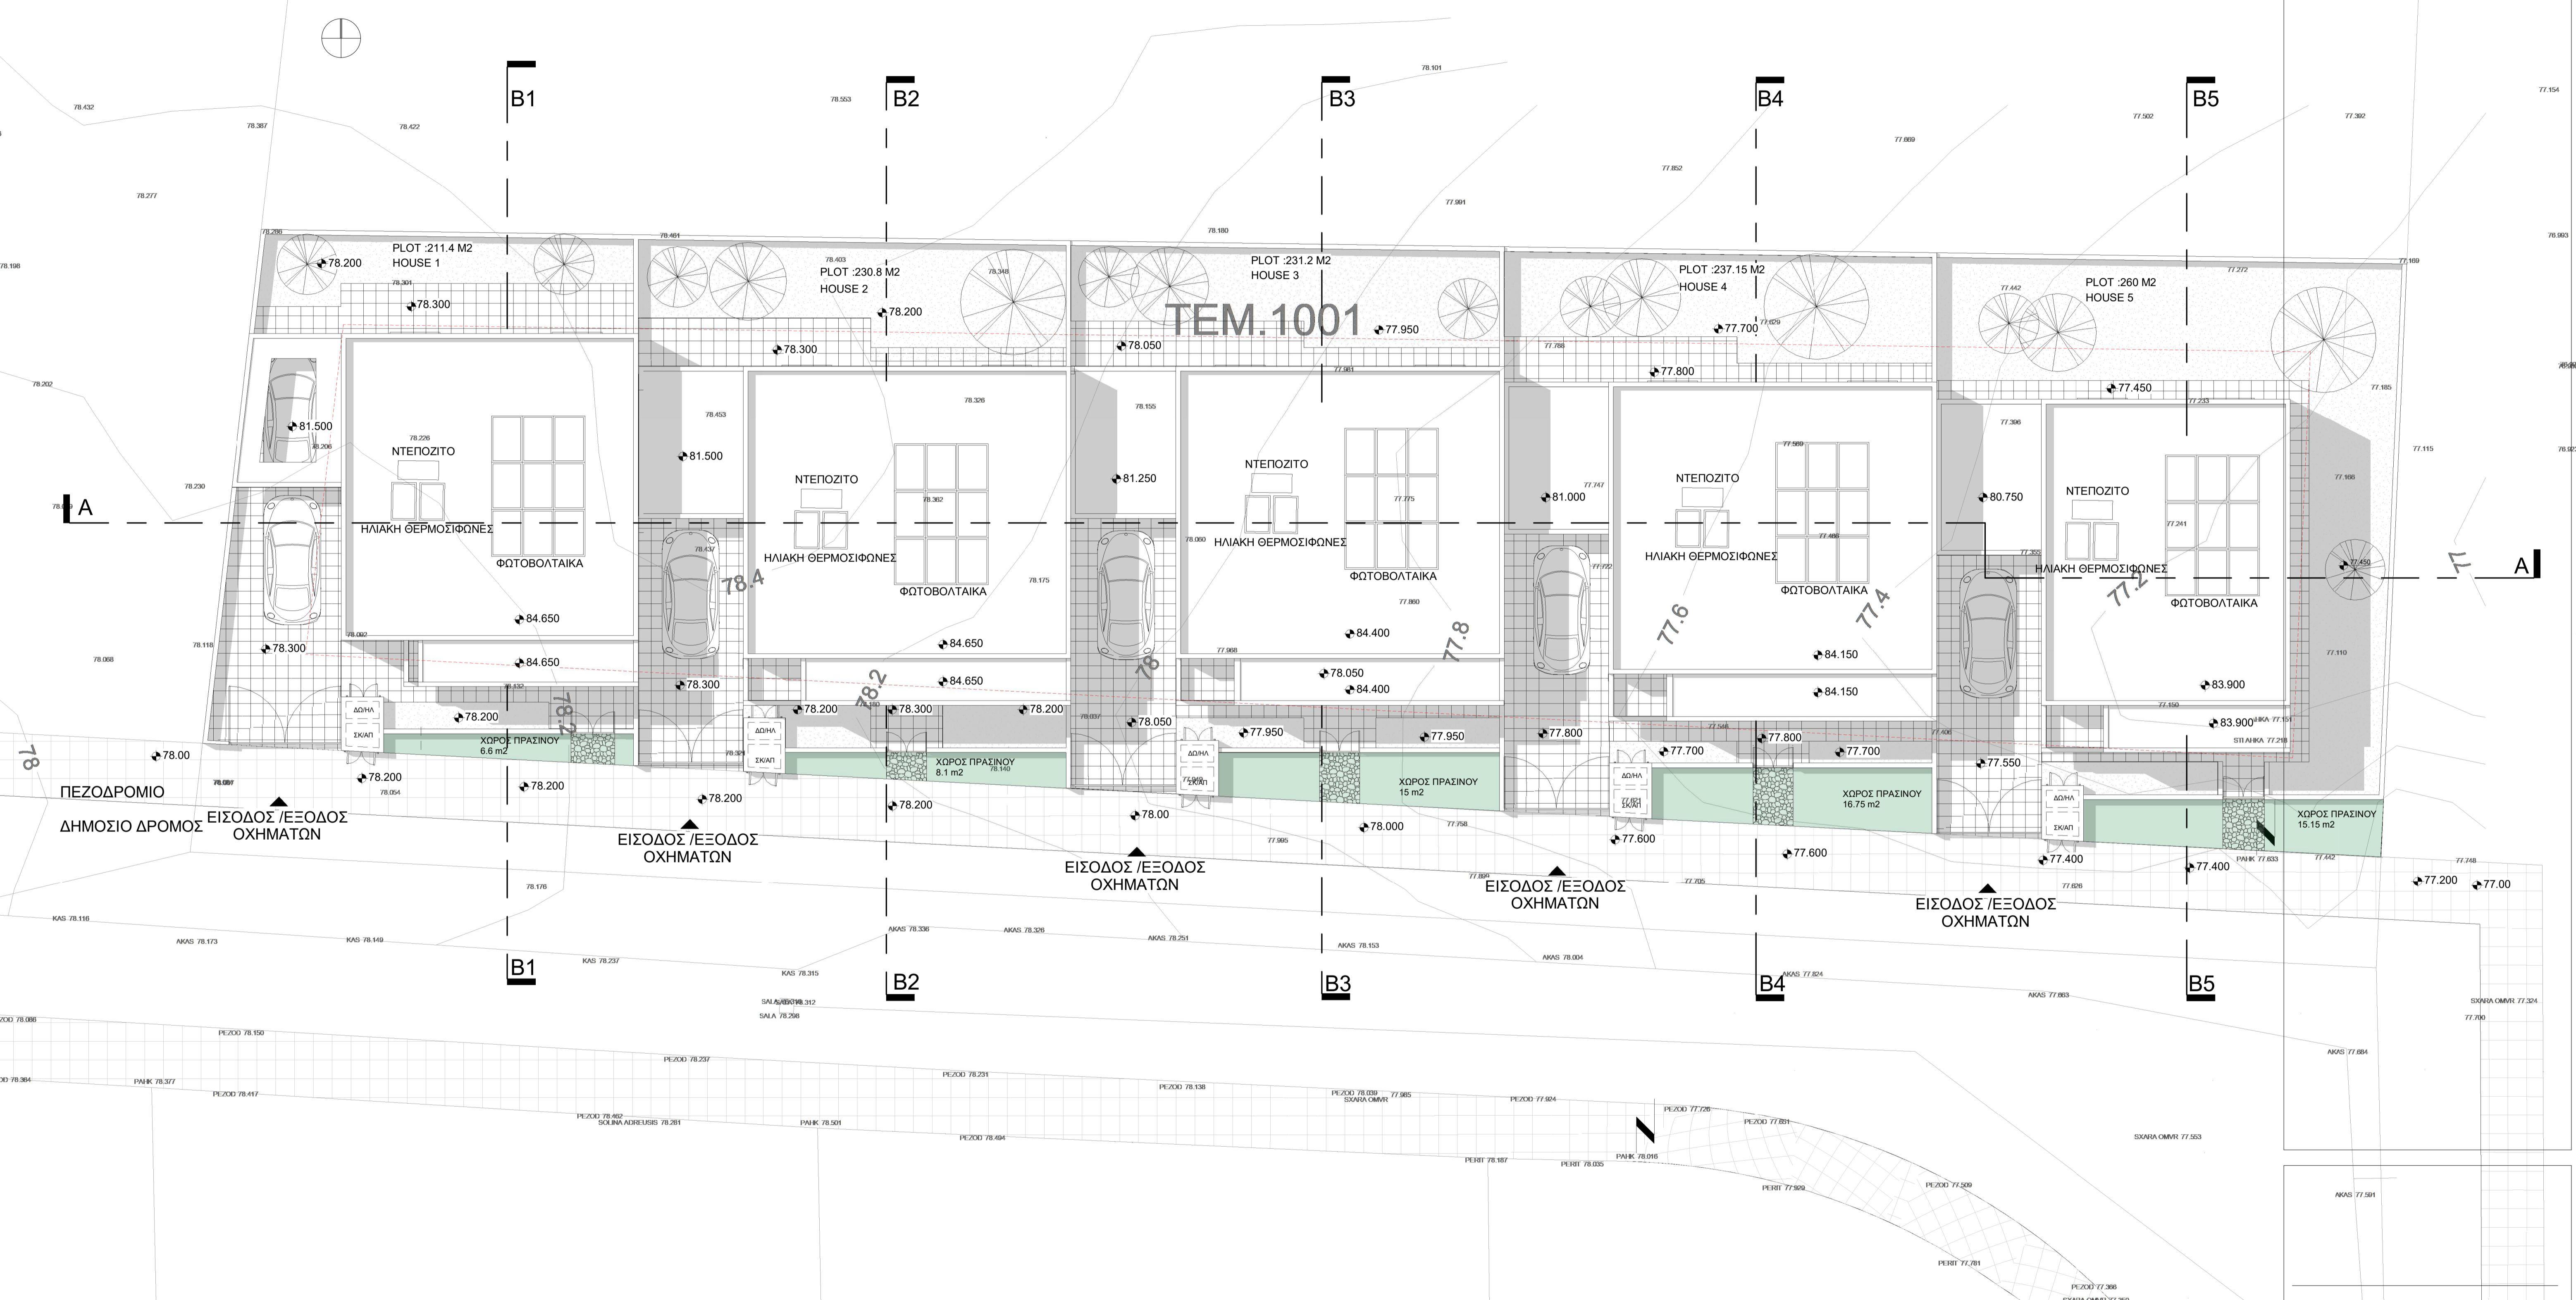

ΤΕΜ.1002

ΥΠΟΓΡΑΦΕΣ

ΥΠΟΜΝΗΜΑ

ΤΕΜ.1307

ΤΕΜ.1308

ΤΕΜ.1309

5 Κατοικίες στα Πολεμίδια

Σχέδιο	Αρ. Σχ.
ΧΩΡΟΤΑΞΙΚΟ	1
Κλίμακα: 1 : 100	
Νοέμβριος 2021	11/2021
28 ΟΔΟΣ ΓΡΙΒΑ ΔΙΓΕΝΗ Τ. +357 25 25 22 40, Φ. +357 25 25 22 41, Ε. info@poursos.com www.poursos.com