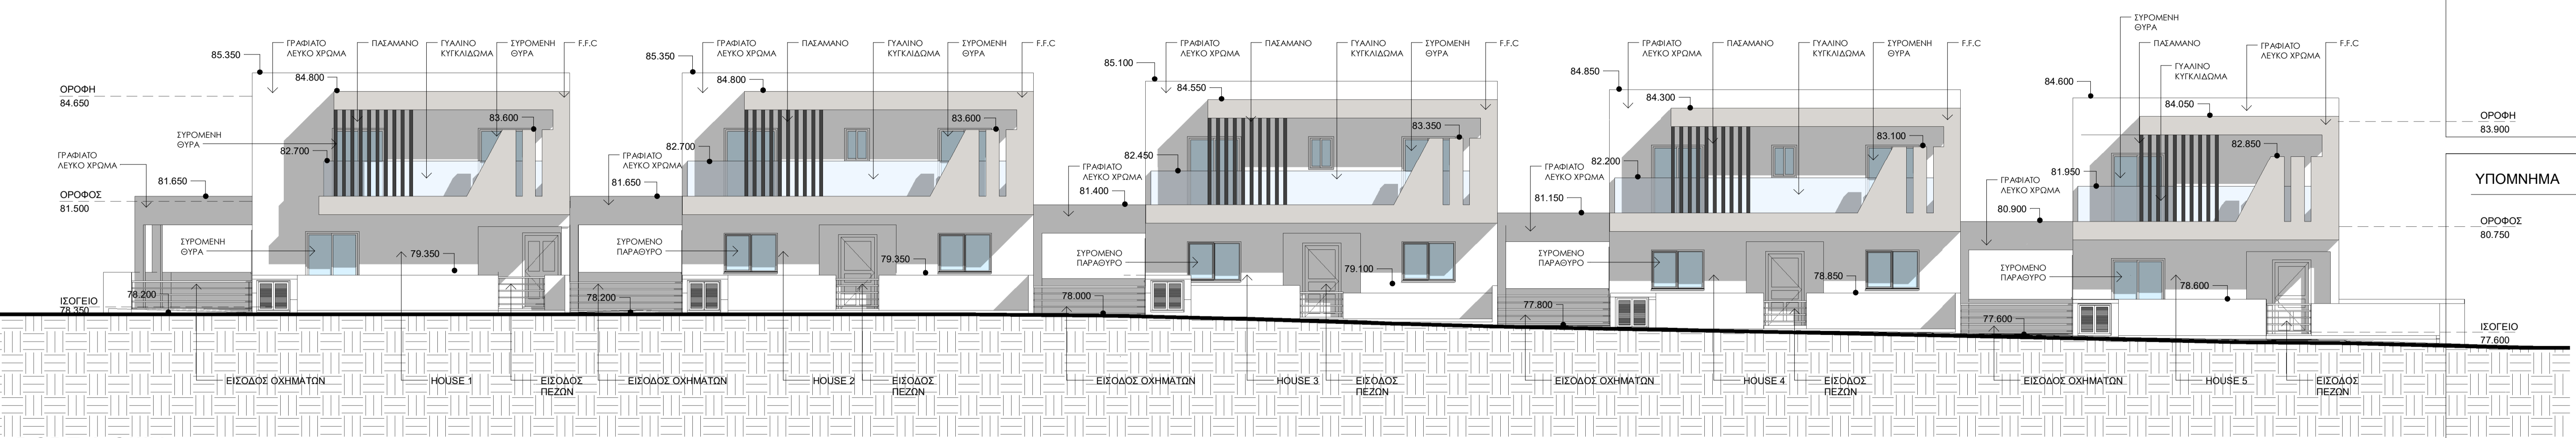

Σχέδιο ΚΑΤΟΨΗ ΟΡΟΦΗΣ Αρ. Σχ. 4

Κλίμακα: 1 : 100

Νοέμβριος 2021 11/2021

ΥΠΟΓΡΑΦΕΣ

ΟΡΟΦΗ 83.900

ΥΠΟΜΝΗΜΑ

ΟΡΟΦΟΣ 80.750

ΙΣΟΓΕΙΟ 77.600

ΒΟΡΕΙΑ ΟΨΗ

ΝΟΤΙΑ ΟΨΗ

3 ΑΝΑΤΟΛΙΚΗ ΟΨΗ HOUSE 1
1 : 100

4 ΔΥΤΙΚΗ ΟΨΗ HOUSE 1
1 : 100

5 ΑΝΑΤΟΛΙΚΗ ΟΨΗ HOUSE 2
1 : 100

6 ΔΥΤΙΚΗ ΟΨΗ HOUSE 2
1 : 100

5 Κατοικίες στα Πολεμίδια

Σχέδιο ΟΦΕΙΣ 1
Αρ. Σχ. 6