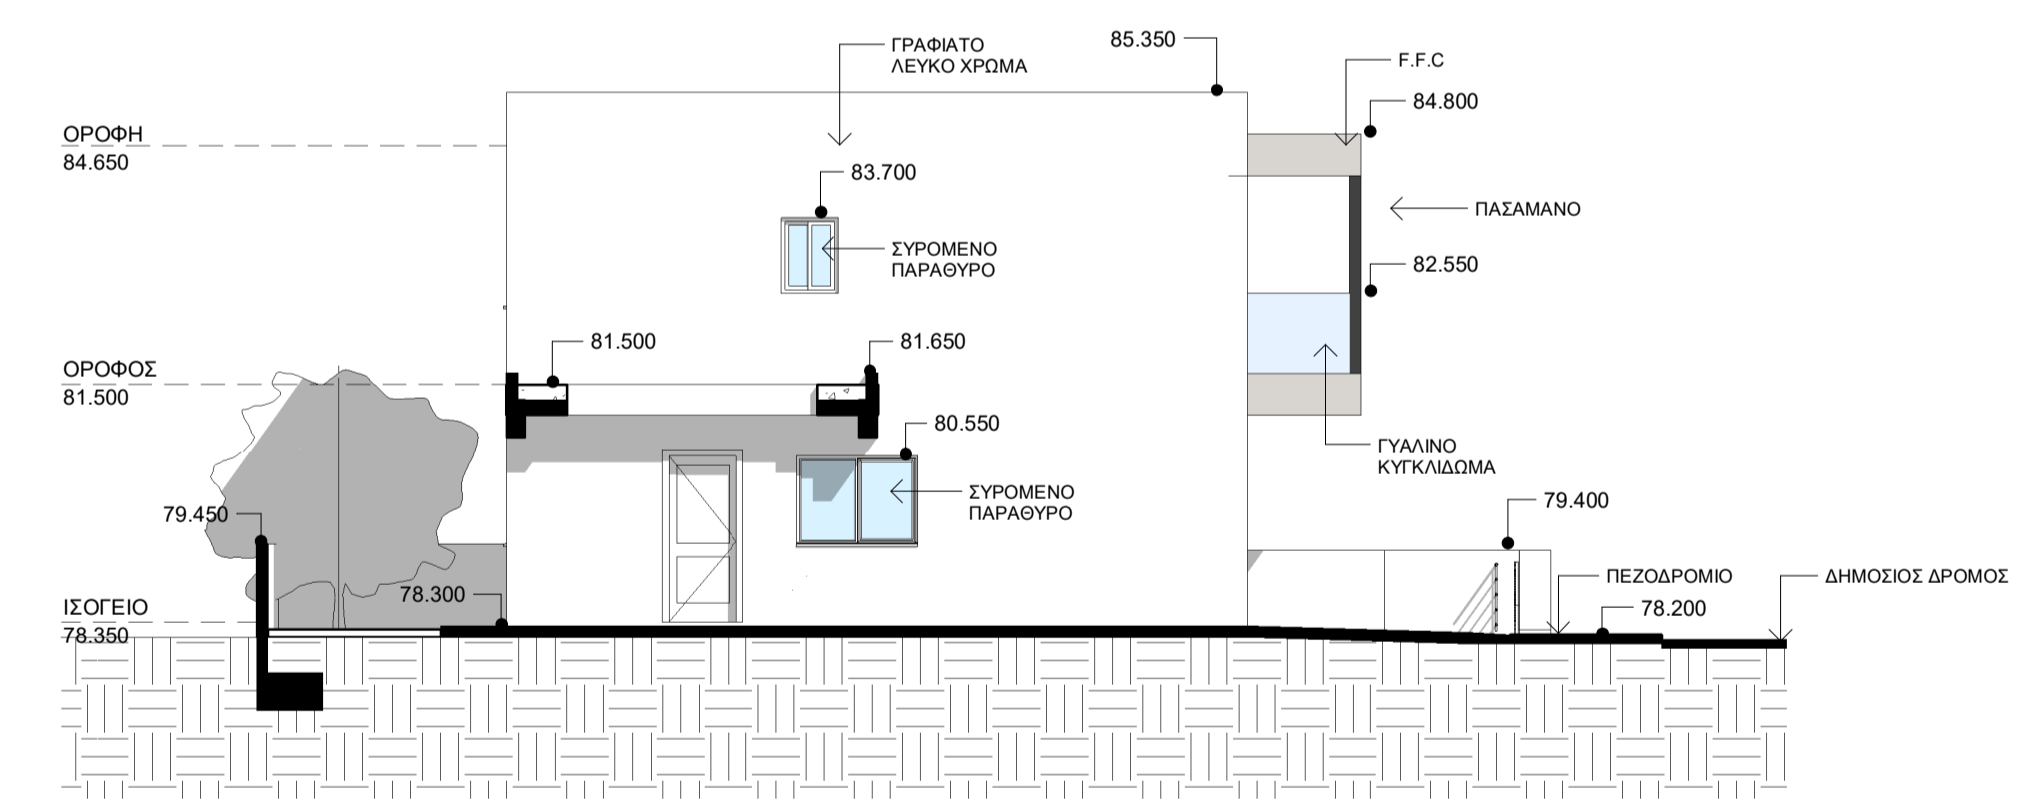

Σχέδιο ΚΑΤΟΨΗ ΟΡΟΦΗΣ Αρ. Σχ. 4

Κλίμακα: 1 : 100

Νοέμβριος 2021 11/2021

ΥΠΟΓΡΑΦΕΣ

ΟΡΟΦΗ 83.900

ΥΠΟΜΝΗΜΑ

ΟΡΟΦΟΣ 80.750

ΙΣΟΓΕΙΟ 77.600

ΒΟΡΕΙΑ ΟΨΗ

ΝΟΤΙΑ ΟΨΗ

3 ΑΝΑΤΟΛΙΚΗ ΟΨΗ HOUSE 1
1 : 100

4 ΔΥΤΙΚΗ ΟΨΗ HOUSE 1
1 : 100

5 ΑΝΑΤΟΛΙΚΗ ΟΨΗ HOUSE 2
1 : 100

6 ΔΥΤΙΚΗ ΟΨΗ HOUSE 2
1 : 100

5 Κατοικίες στα Πολεμίδια

Σχέδιο ΟΦΕΙΣ 1
Αρ. Σχ. 6