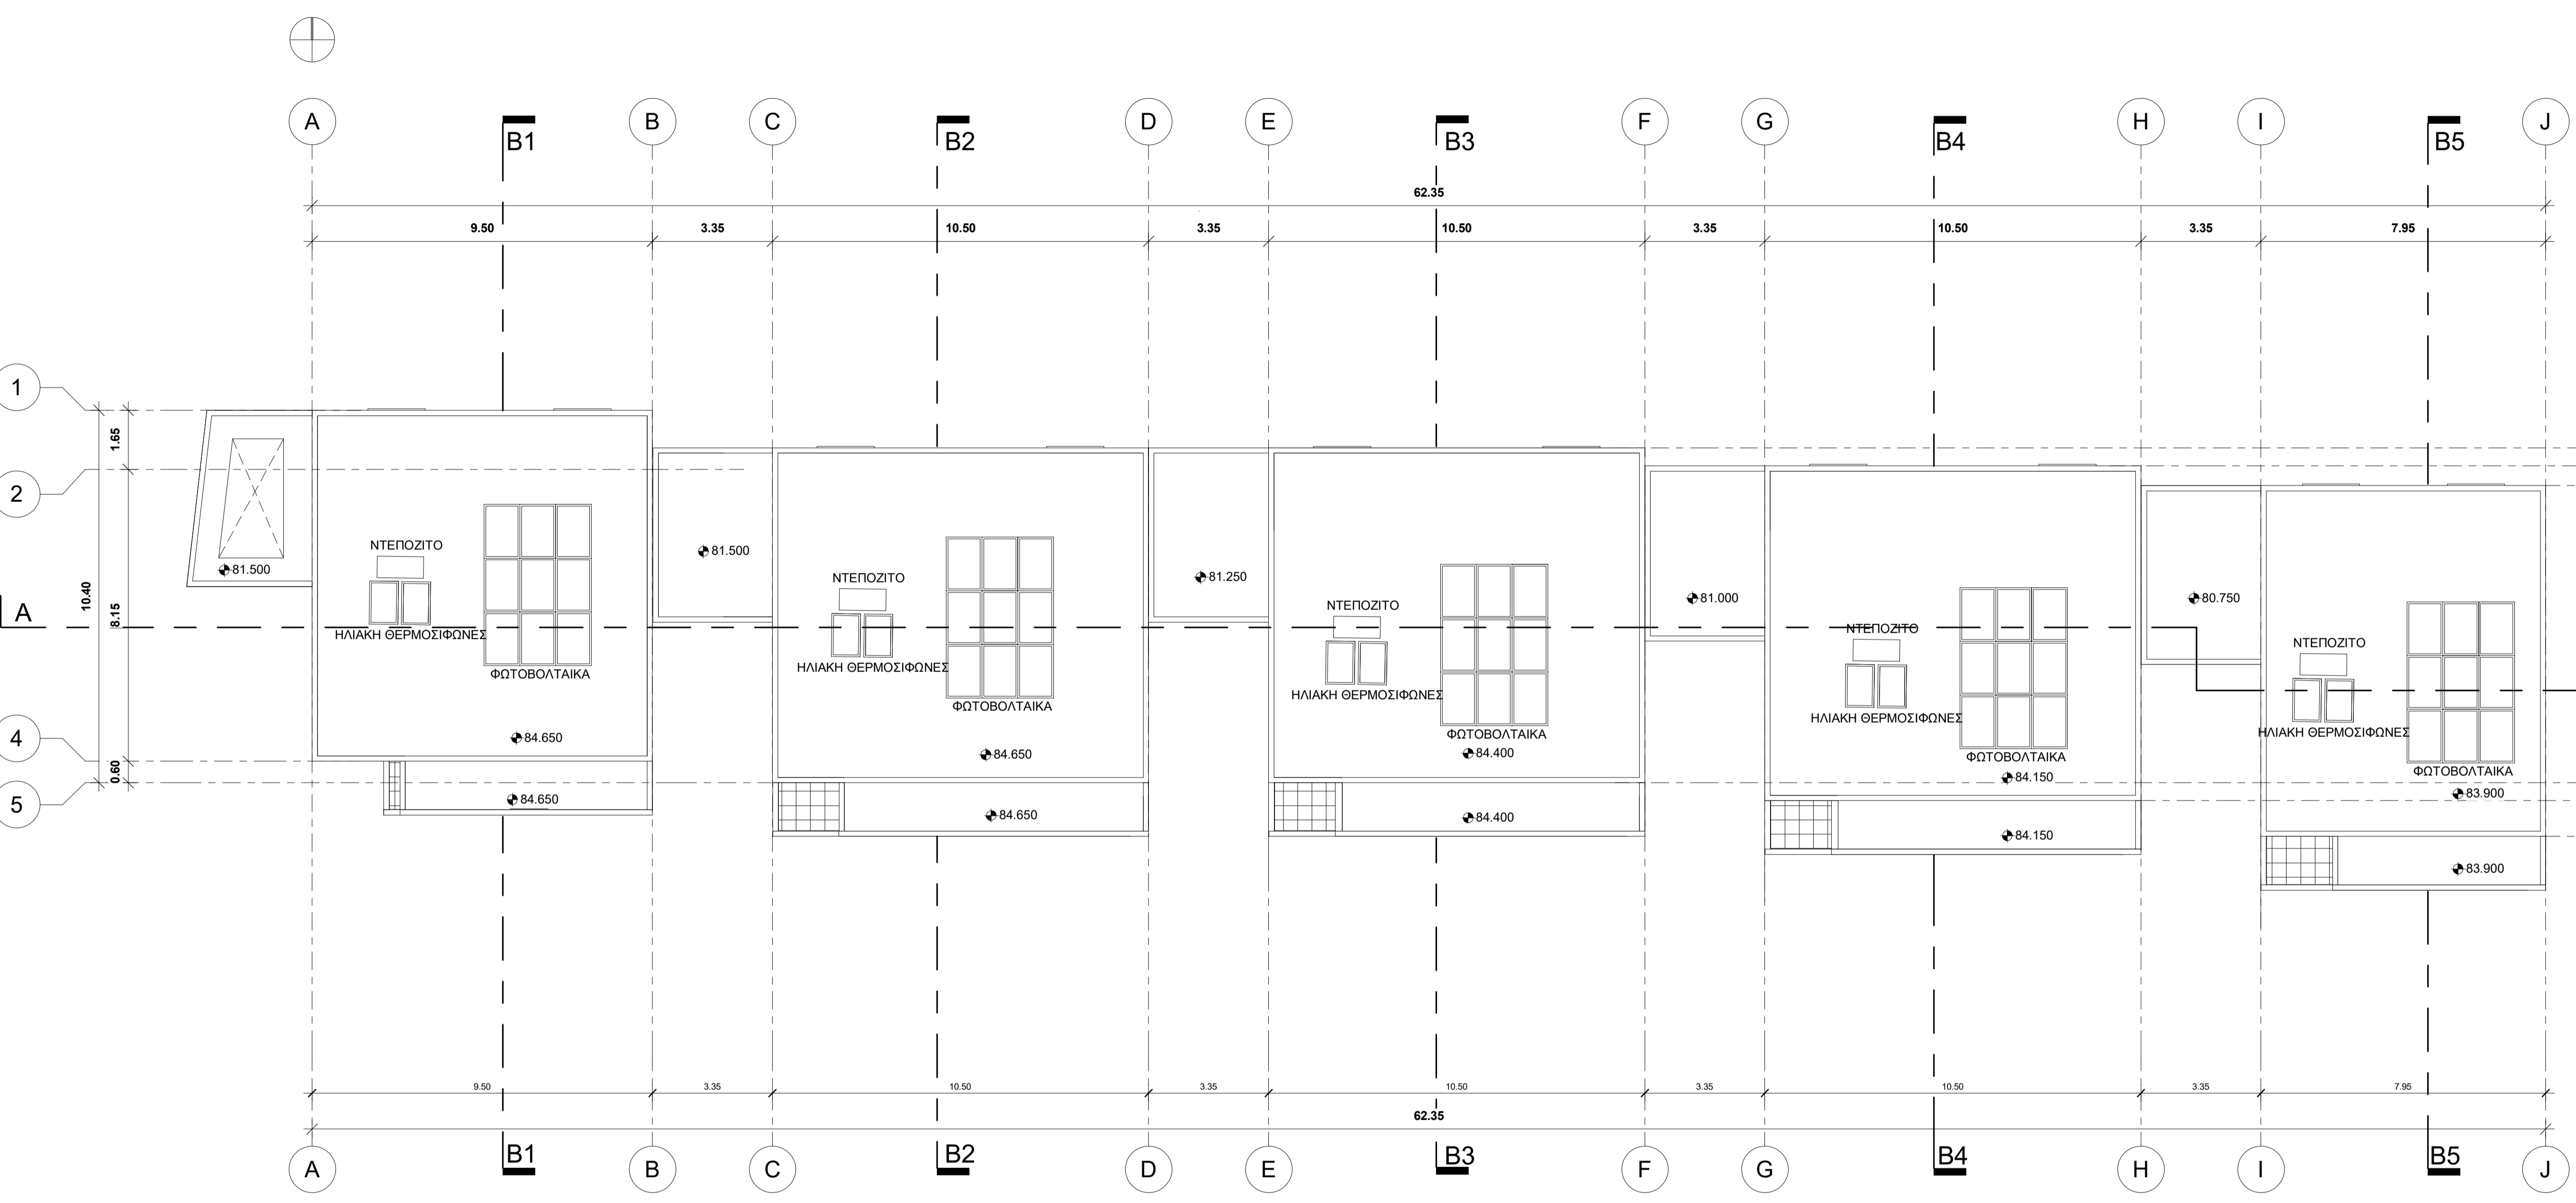

ΥΠΟΓΡΑΦΕΣ

ΥΠΟΜΝΗΜΑ

5 Κατοικίες στα Πολεμίδια

Σχέδιο ΚΑΤΟΨΗ ΟΡΟΦΗΣ Αρ. Σχ. 4

Κλίμακα: 1 : 100

Νοέμβριος 2021 11/2021