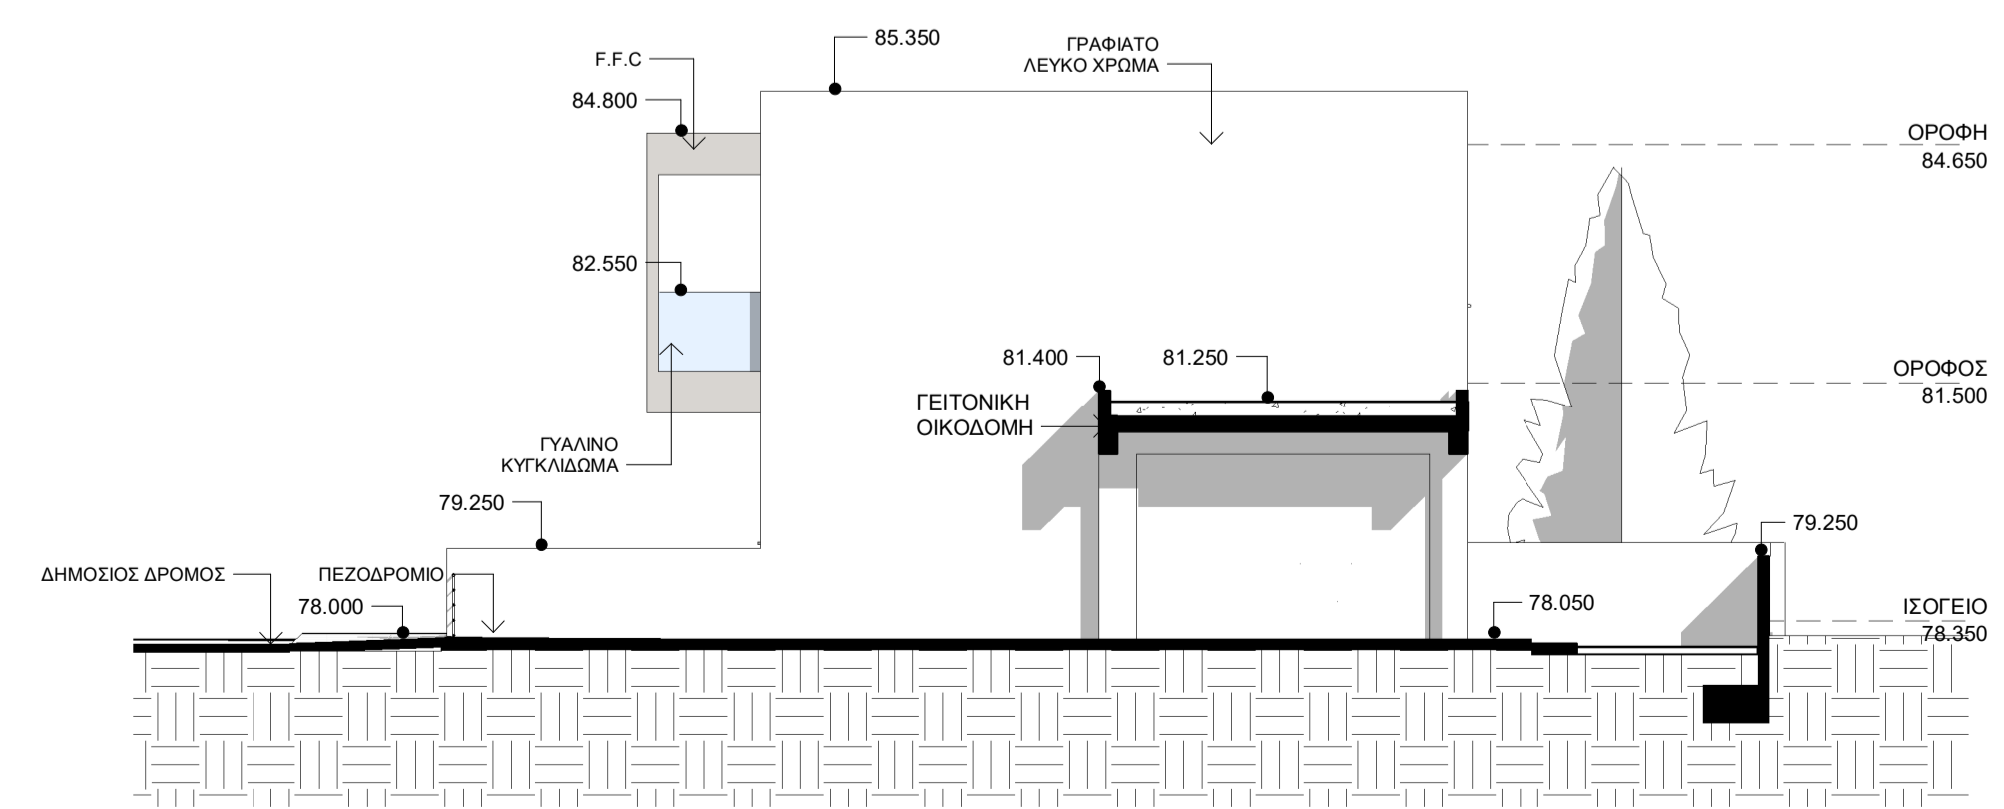

Σχέδιο ΚΑΤΟΨΗ ΟΡΟΦΗΣ Αρ. Σχ. 4

Κλίμακα: 1 : 100

Νοέμβριος 2021 11/2021

ΥΠΟΓΡΑΦΕΣ

ΟΡΟΦΗ 83.900

ΥΠΟΜΝΗΜΑ

ΟΡΟΦΟΣ 80.750

ΙΣΟΓΕΙΟ 77.600

ΒΟΡΕΙΑ ΟΨΗ

ΝΟΤΙΑ ΟΨΗ

3 ΑΝΑΤΟΛΙΚΗ ΟΨΗ HOUSE 1
1 : 100

4 ΔΥΤΙΚΗ ΟΨΗ HOUSE 1
1 : 100

5 ΑΝΑΤΟΛΙΚΗ ΟΨΗ HOUSE 2
1 : 100

6 ΔΥΤΙΚΗ ΟΨΗ HOUSE 2
1 : 100

5 Κατοικίες στα Πολεμίδια

Σχέδιο ΟΦΕΙΣ 1
Αρ. Σχ. 6