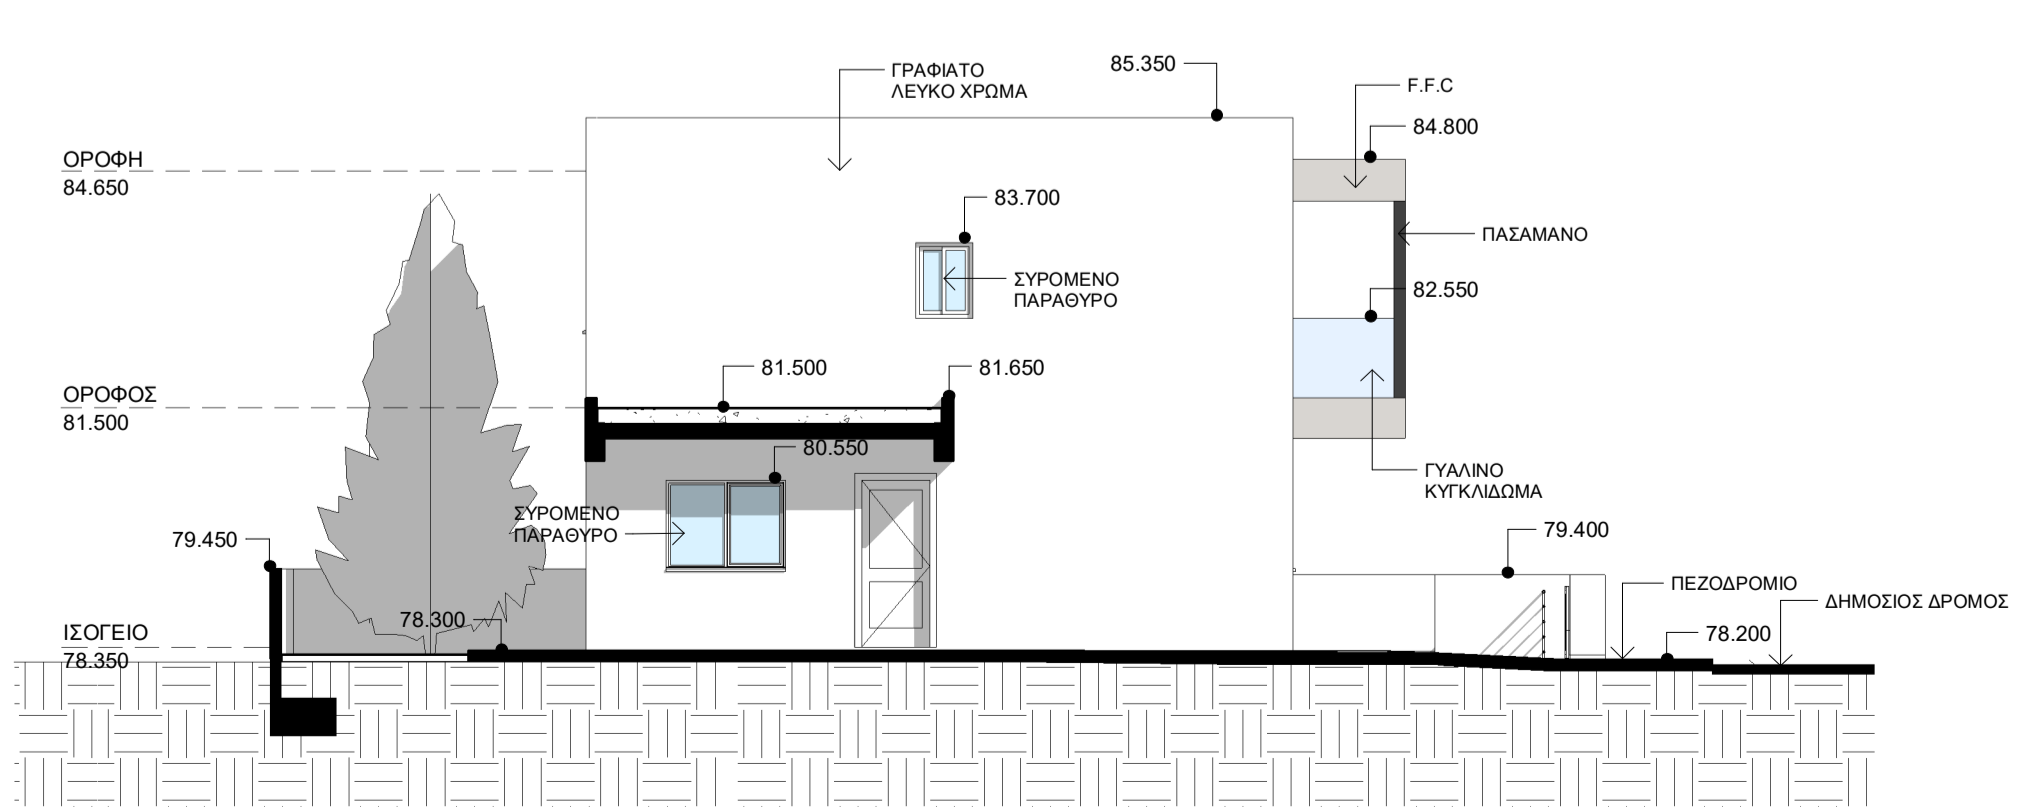

Σχέδιο ΚΑΤΟΨΗ ΟΡΟΦΗΣ Αρ. Σχ. 4

Κλίμακα: 1 : 100

Νοέμβριος 2021 11/2021

ΥΠΟΓΡΑΦΕΣ

ΟΡΟΦΗ 83.900

ΥΠΟΜΝΗΜΑ

ΟΡΟΦΟΣ 80.750

ΙΣΟΓΕΙΟ 77.600

ΒΟΡΕΙΑ ΟΨΗ

ΝΟΤΙΑ ΟΨΗ

3 ΑΝΑΤΟΛΙΚΗ ΟΨΗ HOUSE 1
1 : 100

4 ΔΥΤΙΚΗ ΟΨΗ HOUSE 1
1 : 100

5 ΑΝΑΤΟΛΙΚΗ ΟΨΗ HOUSE 2
1 : 100

6 ΔΥΤΙΚΗ ΟΨΗ HOUSE 2
1 : 100

5 Κατοικίες στα Πολεμίδια

Σχέδιο ΟΦΕΙΣ 1
Αρ. Σχ. 6