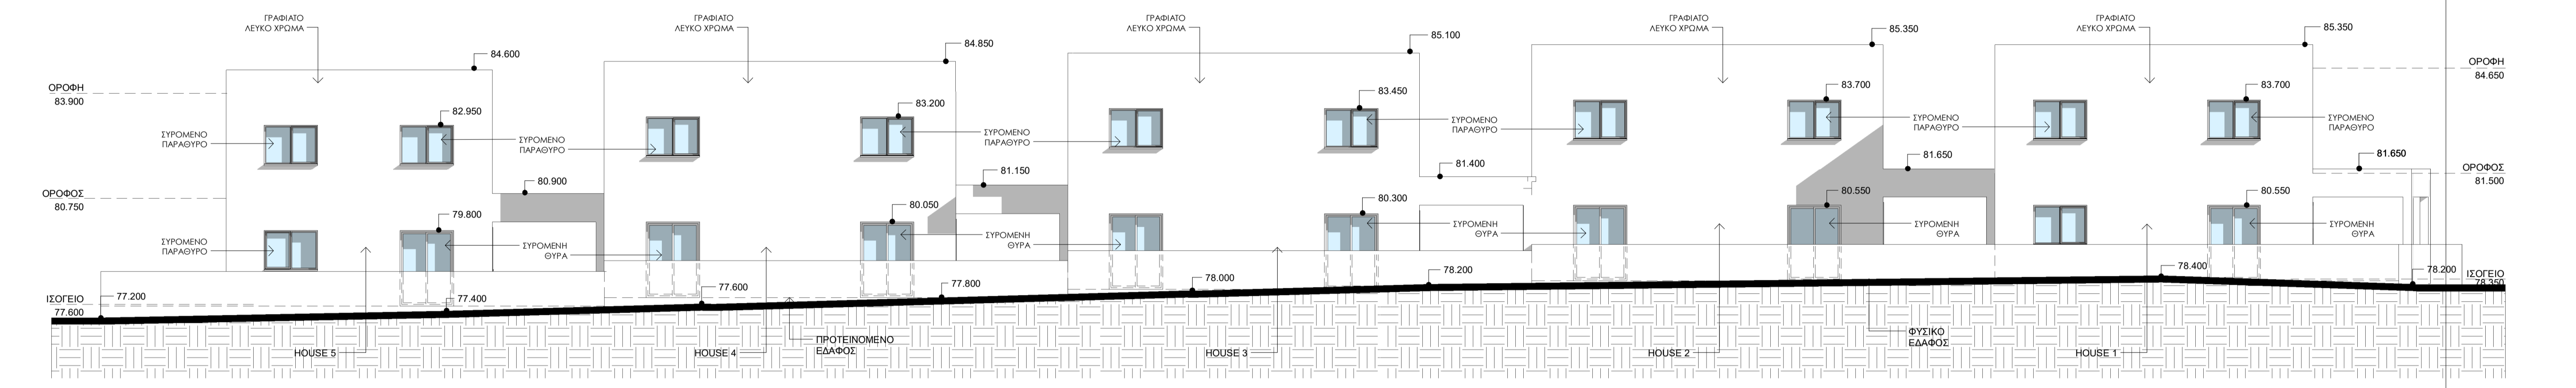

ΥΠΟΓΡΑΦΕΣ

ΟΡΟΦΗ 83.900

ΥΠΟΜΝΗΜΑ

ΟΡΟΦΟΣ 80.750

ΙΣΟΓΕΙΟ 77.600

ΒΟΡΕΙΑ ΟΨΗ

ΝΟΤΙΑ ΟΨΗ

5 Κατοικίες στα Πολεμίδια

Σχέδιο ΟΦΕΙΣ 1
Αρ. Σχ. 6

Κλίμακα: 1 : 100
Νοέμβριος 2021 11/2021

28 ΟΔΟΣ ΓΡΙΒΑ ΔΙΓΕΝΗ
Τ. +357 25 25 22 40, Φ. +357 25 25 22 41, Ε. info@poursos.com
www.poursos.com