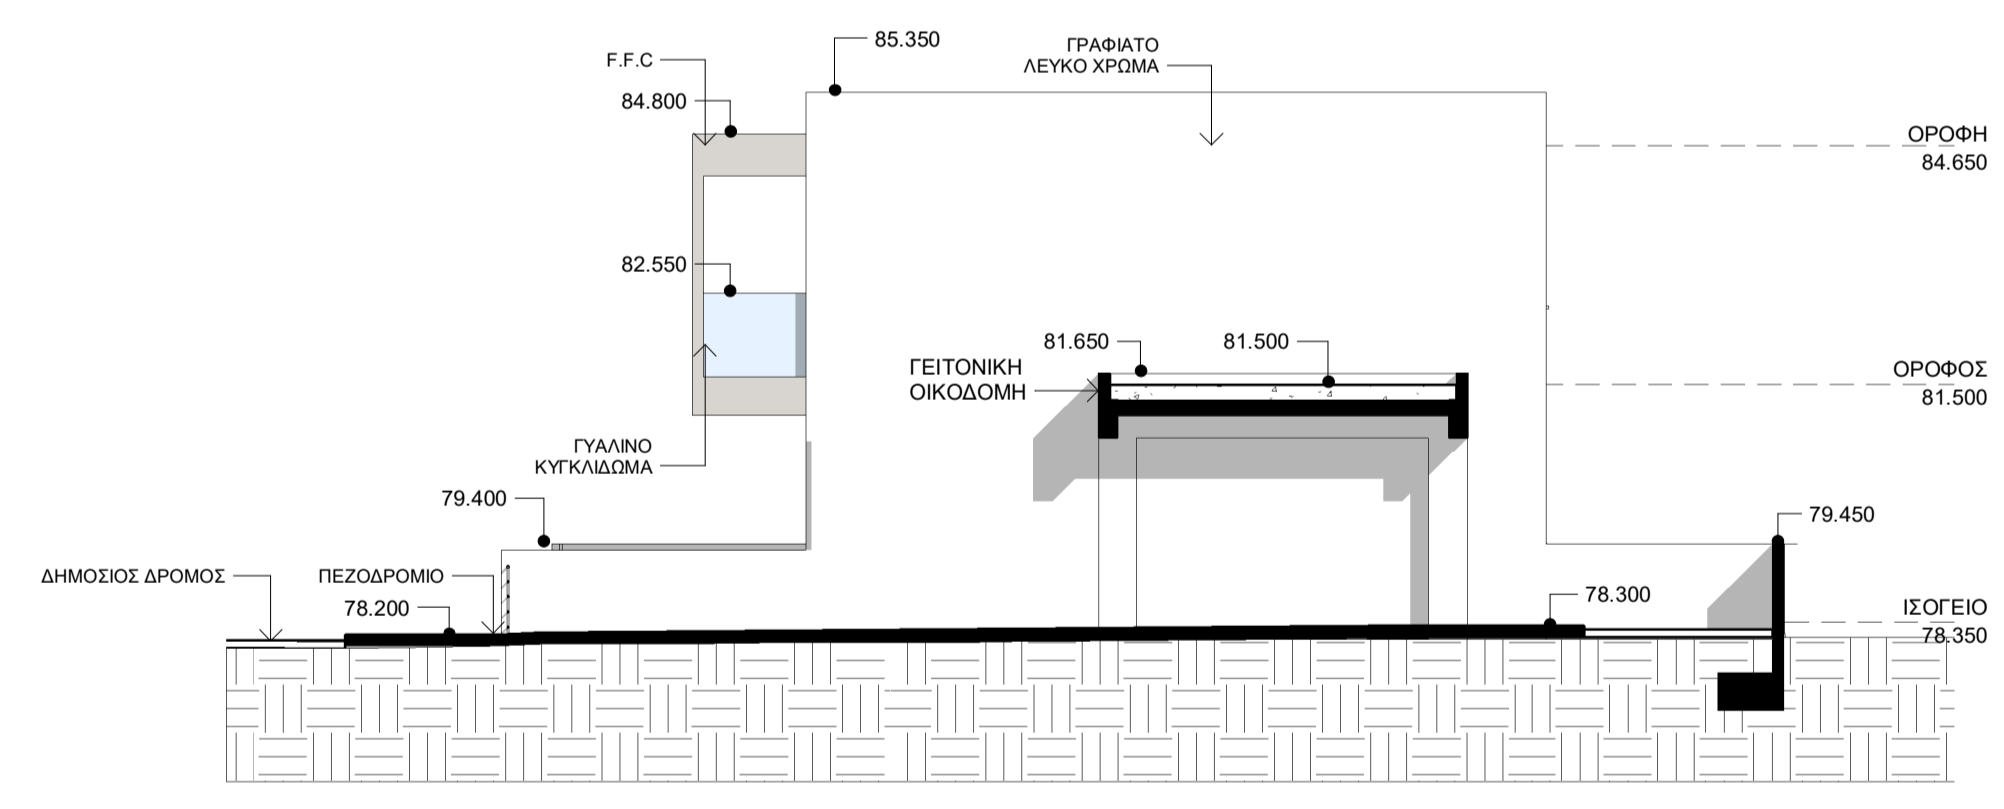

3 ΑΝΑΤΟΛΙΚΗ ΟΨΗ HOUSE 1
1 : 100