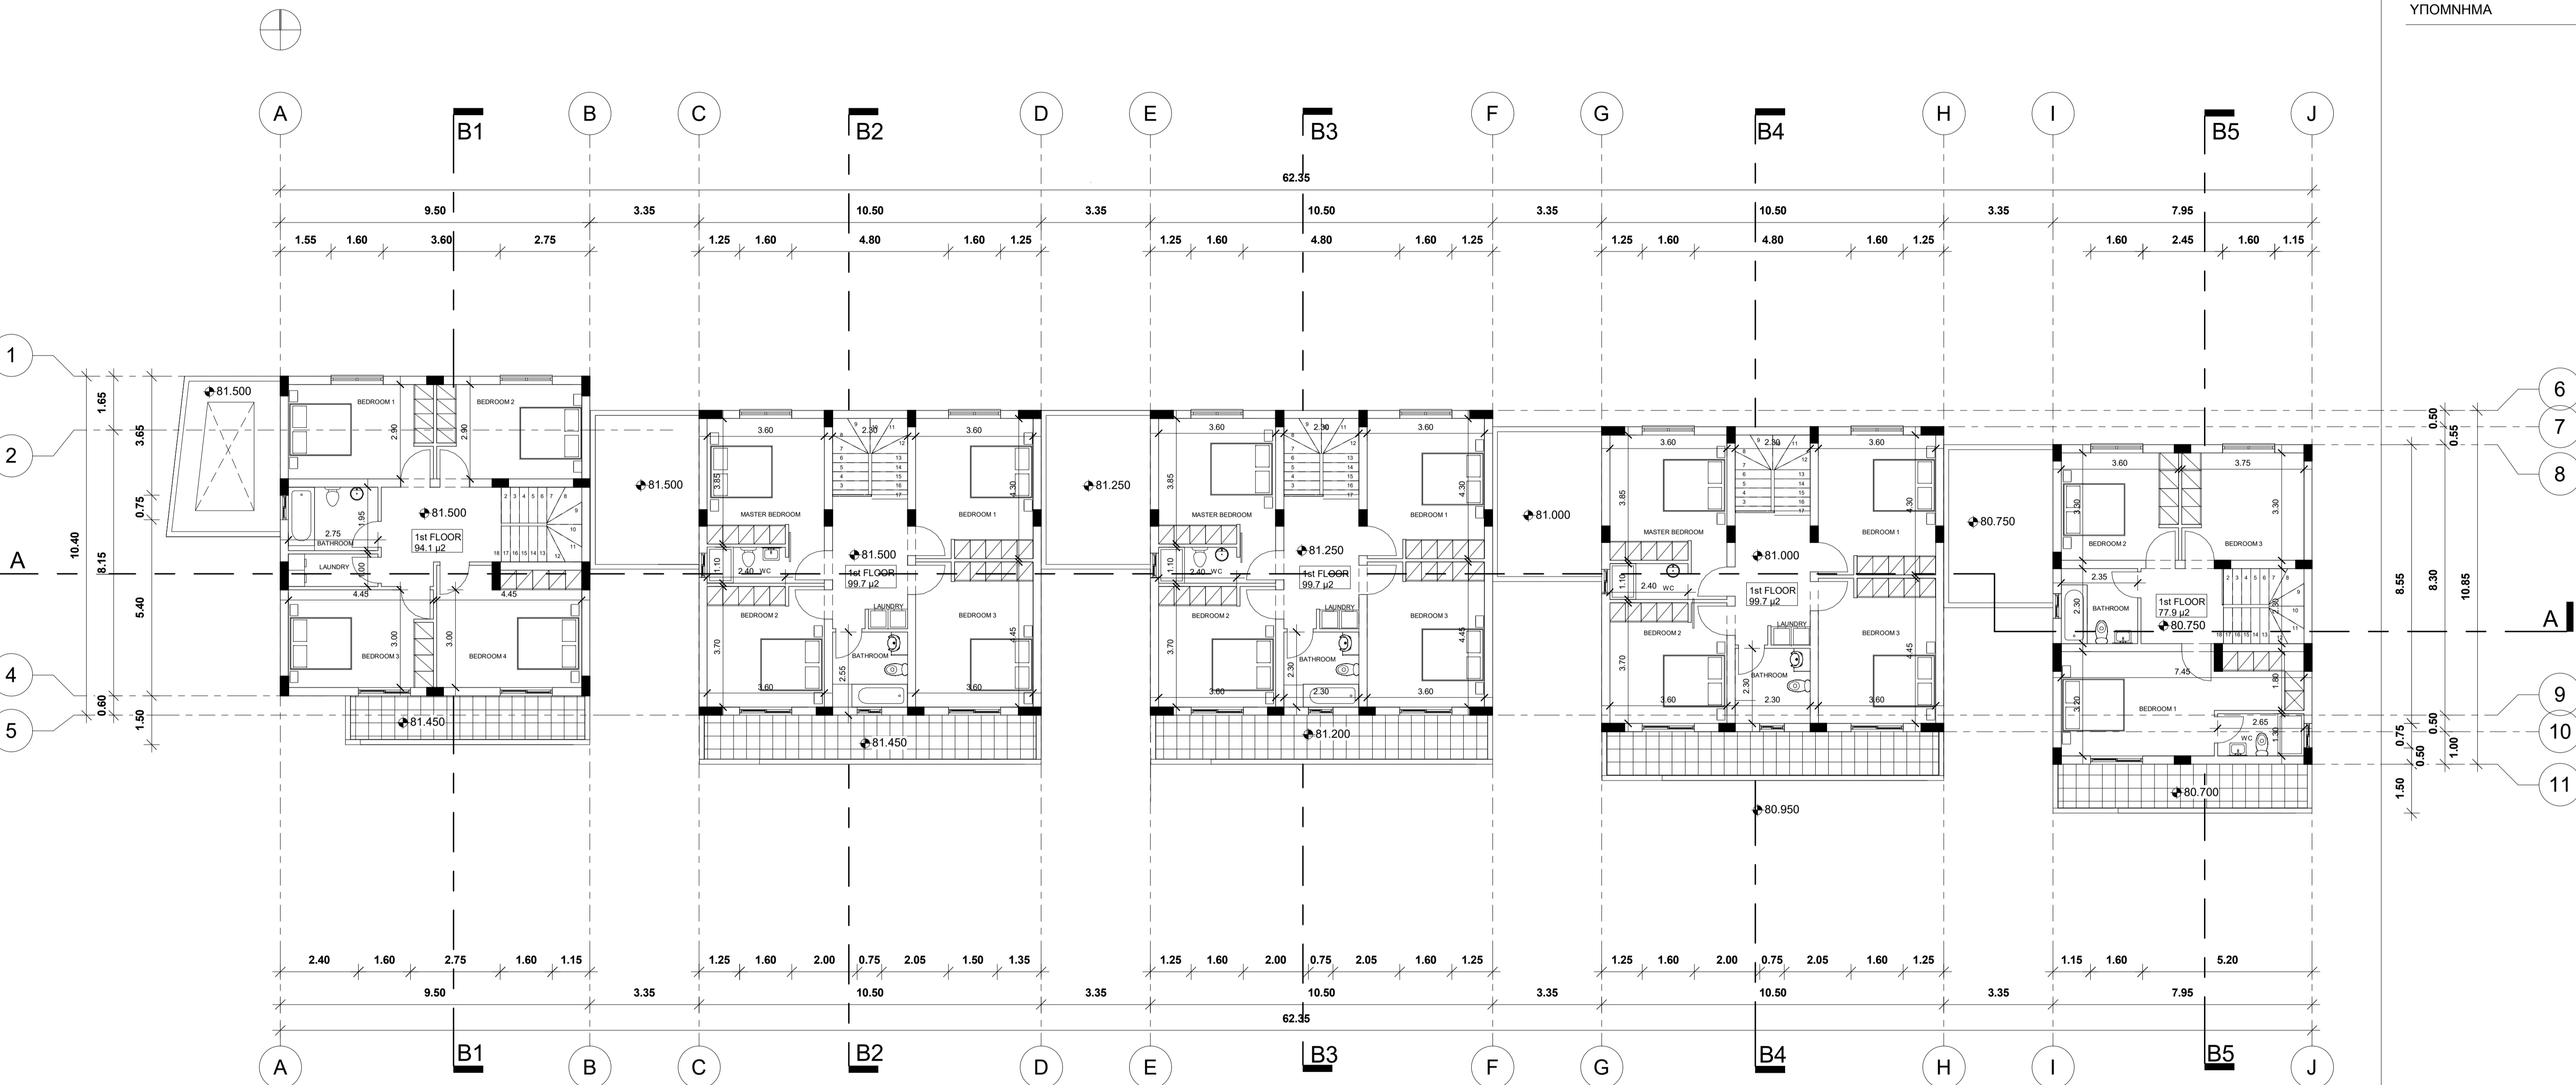

ΥΠΟΓΡΑΦΕΣ

ΥΠΟΜΝΗΜΑ

5 Κατοικίες στα Πολεμίδια

Σχέδιο ΚΑΤΟΨΗ ΟΡΟΦΟΥ Αρ. Σχ. 3

Κλίμακα: 1 : 100

Νοέμβριος 2021 11/2021

28 ΟΔΟΣ ΓΡΙΒΑ ΔΙΓΕΝΗ
Τ. +357 25 25 22 40, Φ. +357 25 25 22 41, Ε. info@pouros.com
www.pouros.com