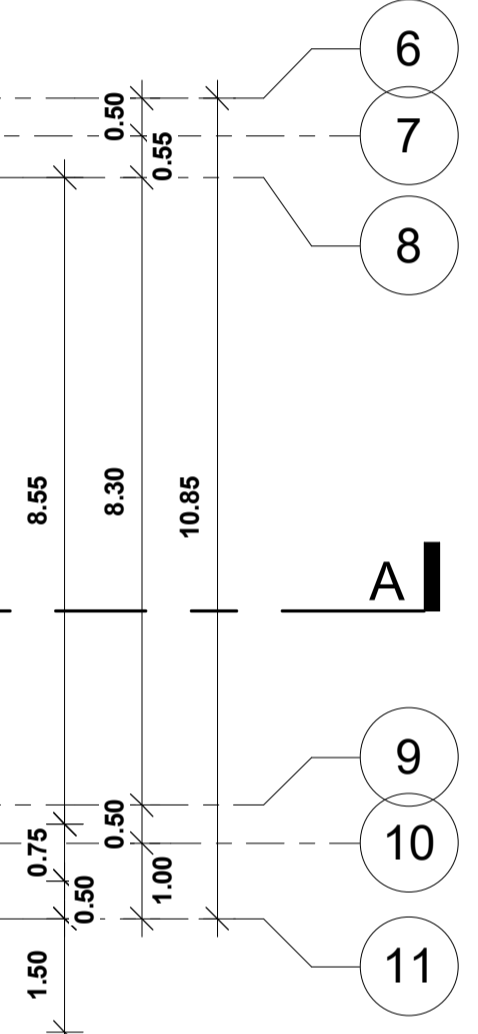

Σχέδιο	Αρ. Σχ.
ΚΑΤΟΨΗ ΙΣΟΓΕΙΟΥ	2
Κλίμακα: 1 : 100	
Νοέμβριος 2021	11/2021

28 ΟΔΟΣ ΓΡΙΒΑ ΔΙΓΕΝΗ
 Τ. +357 25 25 22 40, Φ. +357 25 25 22 41, Ε. info@poulos.com
 www.poulos.com

ΥΠΟΓΡΑΦΕΣ

ΥΠΟΜΝΗΜΑ

5 Κατοικίες στα Πολεμίδια

Σχέδιο ΚΑΤΟΨΗ ΟΡΟΦΗΣ Αρ. Σχ. 4

Κλίμακα: 1 : 100

Νοέμβριος 2021 11/2021

ΥΠΟΓΡΑΦΕΣ

ΟΡΟΦΗ 83.900

ΥΠΟΜΝΗΜΑ

ΟΡΟΦΟΣ 80.750

ΙΣΟΓΕΙΟ 77.600

ΒΟΡΕΙΑ ΟΨΗ

ΝΟΤΙΑ ΟΨΗ

3 ΑΝΑΤΟΛΙΚΗ ΟΨΗ HOUSE 1
1 : 100

4 ΔΥΤΙΚΗ ΟΨΗ HOUSE 1
1 : 100

5 ΑΝΑΤΟΛΙΚΗ ΟΨΗ HOUSE 2
1 : 100

6 ΔΥΤΙΚΗ ΟΨΗ HOUSE 2
1 : 100

5 Κατοικίες στα Πολεμίδια

Σχέδιο ΟΦΕΙΣ 1
Αρ. Σχ. 6