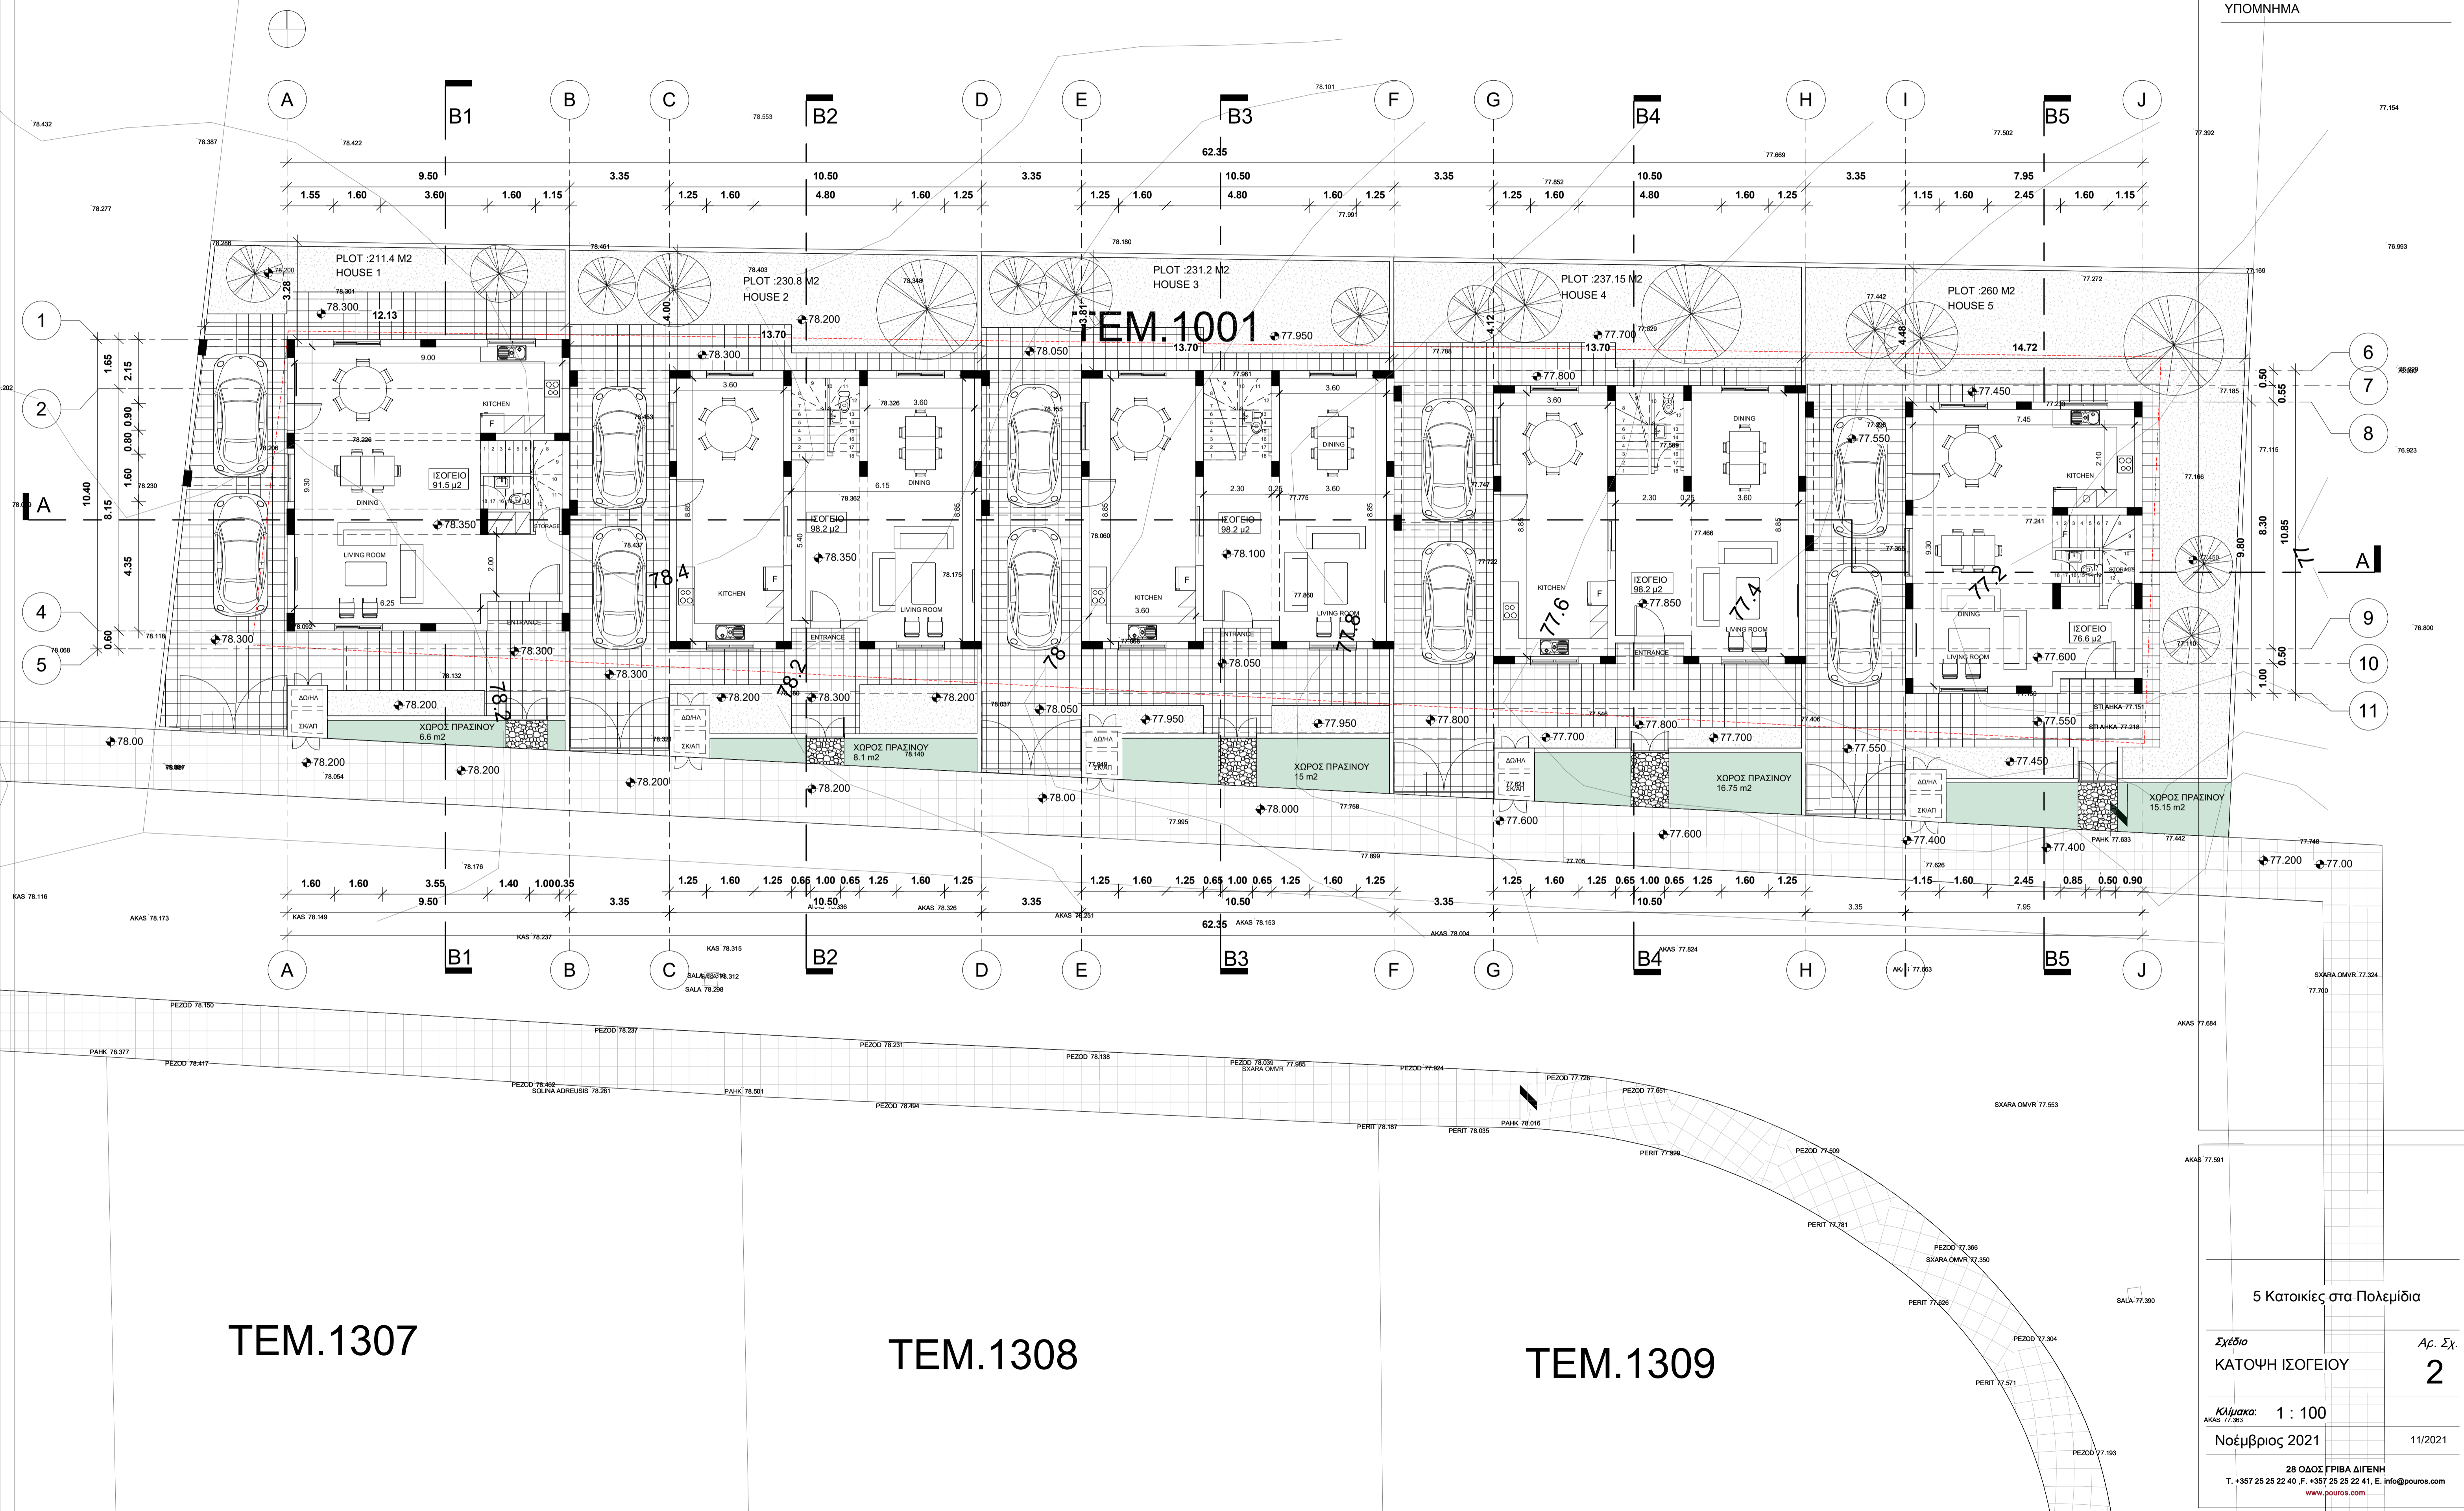

ΤΕΜ.1002

ΥΠΟΓΡΑΦΕΣ

ΥΠΟΜΝΗΜΑ

ΤΕΜ.1001

ΤΕΜ.1307

ΤΕΜ.1308

ΤΕΜ.1309

5 Κατοικίες στα Πολεμίδια

Σχέδιο ΚΑΤΟΨΗ ΟΡΟΦΗΣ Αρ. Σχ. 4

Κλίμακα: 1 : 100

Νοέμβριος 2021 11/2021

ΥΠΟΓΡΑΦΕΣ

ΟΡΟΦΗ 83.900

ΥΠΟΜΝΗΜΑ

ΟΡΟΦΟΣ 80.750

ΙΣΟΓΕΙΟ 77.600